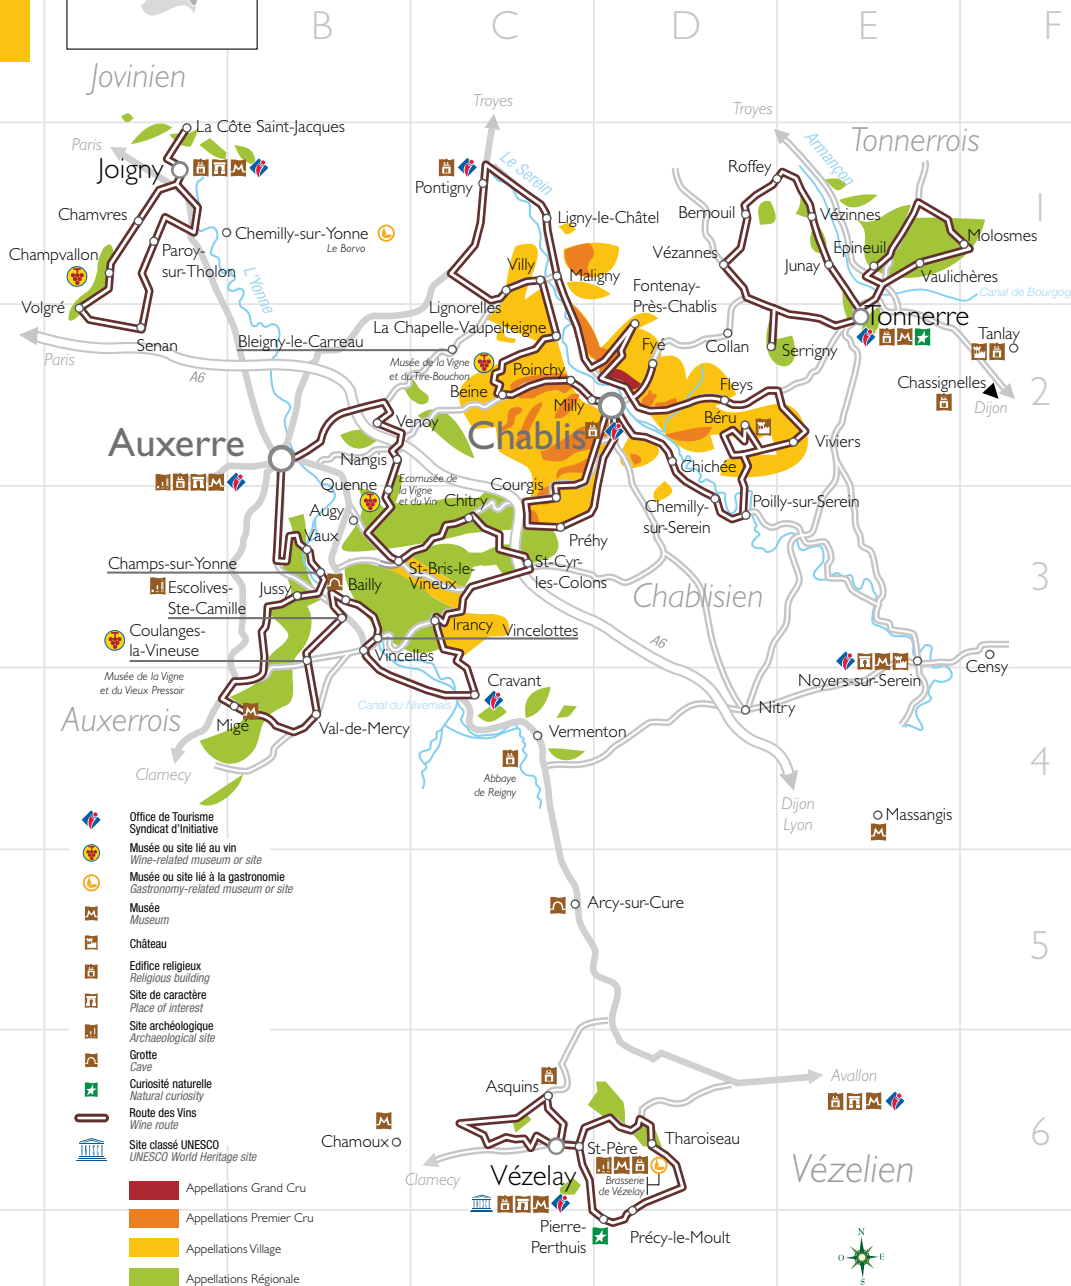

Route touristique du Vignoble

260 km

-  Office de Tourisme
Syndicat d'Initiative
-  Musée ou site lié au vin
Wine-related museum or site
-  Musée ou site lié à la gastronomie
Gastronomy-related museum or site
-  Musée
Museum
-  Château
-  Edifice religieux
Religious building
-  Site de caractère
Place of interest
-  Site archéologique
Archaeological site
-  Grotte
Cave
-  Curiosité naturelle
Natural curiosity
-  Route des Vins
Wine route
-  Site classé UNESCO
UNESCO World Heritage site

-  Appellations Grand Cru
-  Appellations Premier Cru
-  Appellations Village
-  Appellations Régionale